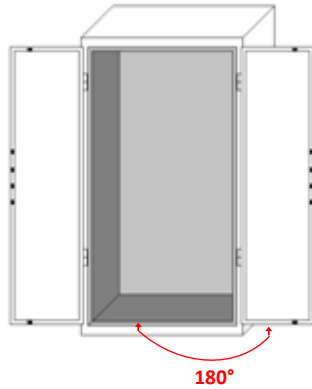

Tel : 085/21.47.21 Fax : 085/23.39.20

info@amseva.be

www.amseva.be

Armoire blindée

Coupe feu

LFR-C

• Etagères réglables en hauteur (4)

• Profile anti-dégondage

Détails :

- Construction double parois avec isolation thermique EN 13162
- Equipée standard d'une poignée de manœuvre et d'une serrure à clé double panneton (2 clés fournies)
- 4 points de fermeture latéraux
- 1 point de fermeture supérieur
- 1 point de fermeture inférieur
- Profilé anti-dégondage côté charnières
- Angle d'ouverture des portes : 180°
- Trou prévu pour fixation au sol

Options :

- serrure à combinaison mécanique (en plus ou à la place de la clé)
- serrure à combinaison électronique (en plus ou à la place de la clé)
- Couleur RAL au choix

	Dimensions extérieures [mm]			Dimensions intérieures [mm]			Etagère	Poids [Kg]	Volume [l]
	Haut.	Larg.	Prof.	Haut.	Larg.	Prof.			
LFR-C-30	1850	1000	550	1690	890	475	4	305	706